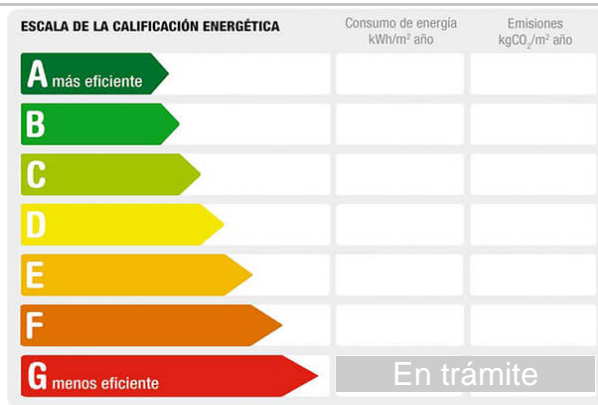

Referencia: **1151-P-647**  
 Tipo inmueble: Piso  
 Operación: Venta  
 Precio: **Consultar**  
 Estado: Nuevo

Planta: 3  
 Población: Montijo  
 Provincia: Badajoz  
 Cod. postal: 6480  
 Zona: Colon