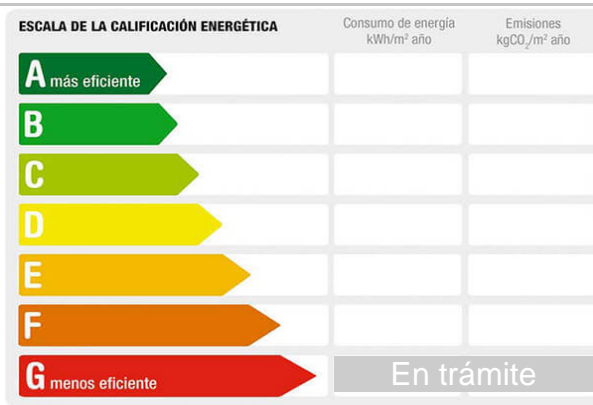

M² construidos: 111

Garajes: 2

Terraza(s): 2

Dormitorios: 3

Baños: 2

Exterior/Interior: exterior

Descripción:

Distribuida en tres dormitorios, dos baños, cocina con lavadero, amplio salón y terraza. Dispone además de garaje doble, trastero y ascensor