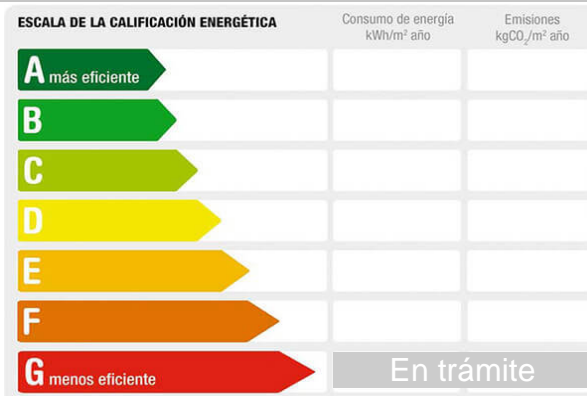

M² construidos: 1200

Estancias: 2

Aseos: 2

Exterior/Interior: exterior

Descripción: