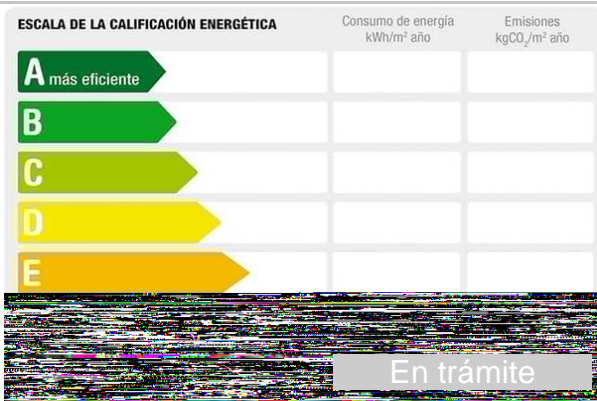

Referencia: **1202-T-518**
Tipo inmueble: Terreno
Operación: Venta
Precio: **28.000 €**
Estado: No urbanizable

Población: Montijo
Provincia: Badajoz
Cod. postal: 6480
Zona: Regadío

M² construidos: 2500

Descripción: