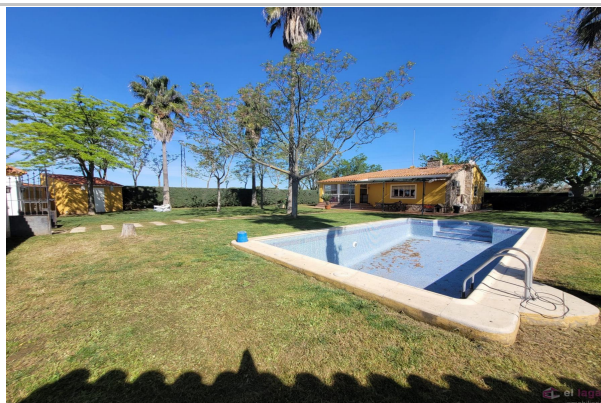

Referencia: **1270-C-604**
 Tipo inmueble: Chalet
 Operación: Venta
 Precio: **Consultar**
 Estado: Buen estado

Población: La Garrovilla
 Provincia: Badajoz
 Cod. postal: 06870
 Zona: La Garrovilla

M² construidos: 21660 **Dormitorios:** 3 **Baños:** 2

Descripción:

Chalet en venta con una superficie total de 21660 m²

Se distribuye en:

2 Hectáreas de tierra de regadío de labor

Un terreno de 1.500 m² de terreno rodeado de setos en cuyo interior está edificada una casa de 160m², distribuida tres habitaciones, dos baños, amplio salón con chimenea y cocina.

En dicho terreno se encuentra una grandiosa piscina, hay tambien bastante arbolado y naves

Todo ello escriturado, disponiendo además de luz eléctrica y agua abundante